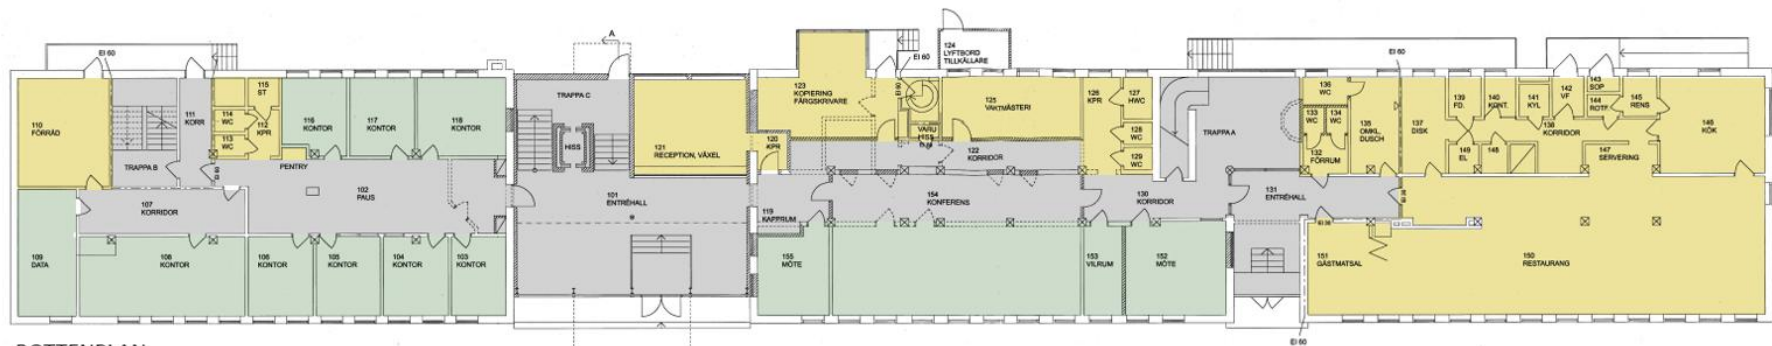

PLAN 3

PLAN 2

BOTTENPLAN

□ Allmänna utrymmen

□ Kontor, Mötesrum & Konferensrum

□ Servicerum

STENHUS

Fastigheter

Fastighet: Stålet 2 – Kontor
Totalt 3000 m² fördelat på 3 våningar.