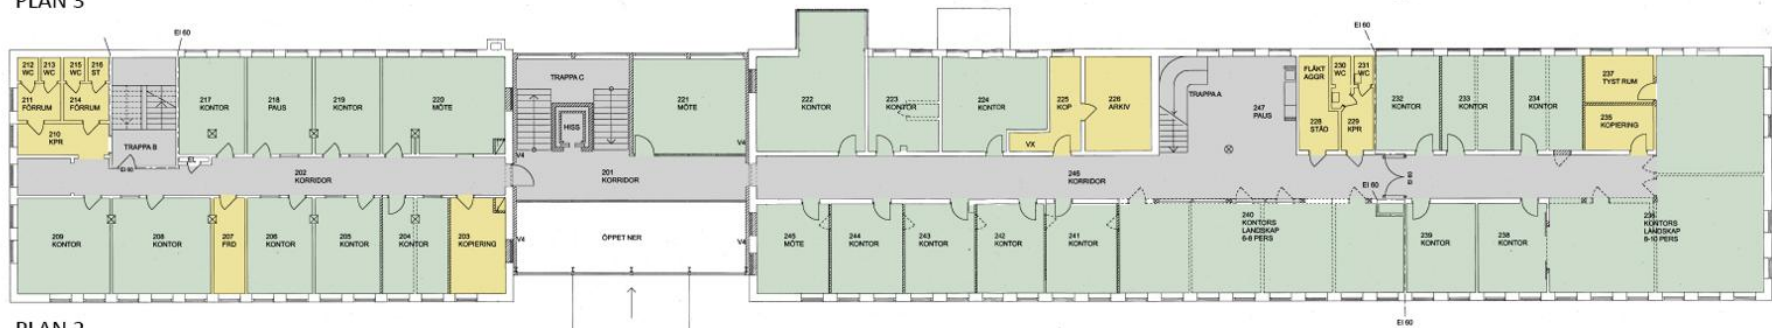

PLAN 3

PLAN 2

BOTTENPLAN

□ Allmänna utrymmen

□ Kontor, Mötesrum & Konferensrum

□ Servicerum

STENHUS

Fastigheter

Fastighet: Stålet 2 – Kontor
Totalt 3000 m² fördelat på 3 våningar.